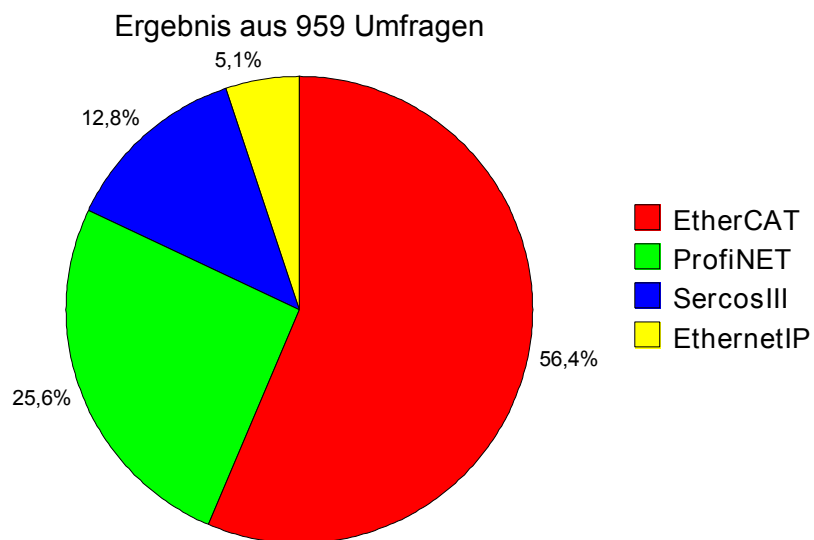

SYBERA hat im März 2009 eine Umfrage zu gewünschten ethernet basierenden Echtzeit-Protokollen gestartet. Hierbei wurden unterschiedlichste Anwender, Entwickler und Entscheider befragt. Aus 959 Umfragen lässt sich nun folgendes Ergebnis ableiten:

Ethernet basierende Echtzeit-Protokolle

Auch wenn das Ergebnis nicht vollständig repräsentativ ist, so zeigt es doch eine Verbreitungstendenz zukünftiger Anwendungen.